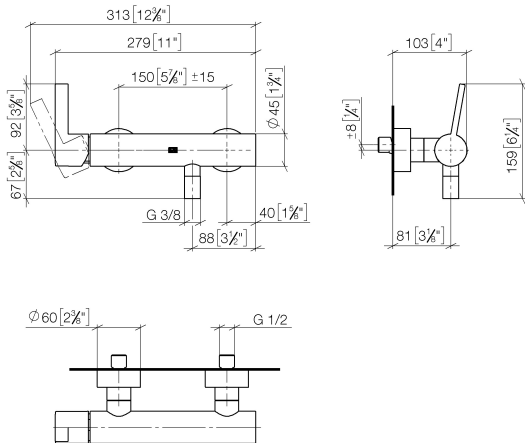

33 301 670

- Brauseabgang 3/8"
- Schubrosetten Ø 60 mm
- Anschluss 1/2"
- Stichmaß 150 mm

Eigensicher gegen Rückfließen.

	Chrom	33 301 670-00
	Platin gebürstet	33 301 670-06
	Dark Chrome	33 301 670-19
	Schwarz matt	33 301 670-33
	Chrom gebürstet	33 301 670-93

33 301 670

mm [inches]

Durchflussdiagramm

Zertifikate

Belgaqua_21-025- LGA_9602.
27_1.

33 301 670

Ersatzteile für die
anderen
Oberflächenvarianten
finden Sie hier: Platin
gebürstet

Ersatzteilstückliste

Nr.	Artikelnummer	Benennung	Verbaumenge	Lieferzeit
1	09 20 67 004-00	Griff	1	10
2	09 24 04 107-00	Mutter	1	10
3	90 31 11 030 00 90	Stift	1	2
4	09 31 20 017 90	Stopfen	1	2
5	90 15 05 064 00 90	Kartusche	1	2
6	04 11 04 030 00 90	Anschluss	2	2
7	09 27 62 004-00	Rosette	2	10
8	09 14 10 119 90	Dichtung	2	2
9	09 29 05 005 20 90	Nippel	2	60
10	09 14 10 008 90	Dichtung	2	2
11	09 23 10 048-00	Mutter	2	10
12	09 18 40 059-00	Huelse	2	10
13	90 23 01 141 00 90	Rueckflussverhinderer	1	2
14	90 14 10 032 00 90	Dichtung	1	2
15	09 24 03 115 20-00	Nippel	1	10
16	90 21 02 069 00-00	Haube	1	10