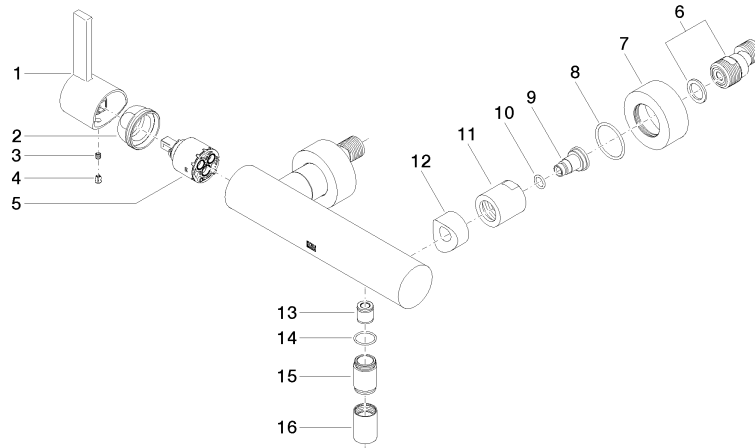

33 301 670

- Brauseabgang 3/8"
- Schubrosetten Ø 60 mm
- Anschluss 1/2"
- Stichmaß 150 mm

Eigensicher gegen Rückfließen.

	Chrom	33 301 670-00
	Platin gebürstet	33 301 670-06
	Dark Chrome	33 301 670-19
	Schwarz matt	33 301 670-33
	Chrom gebürstet	33 301 670-93

33 301 670

mm [inches]

Durchflussdiagramm

Zertifikate

Belgaqua_21-025- LGA_9602.
27_1.

33 301 670

Ersatzteile für die
anderen
Oberflächenvarianten
finden Sie hier: Platin
gebürstet

Ersatzteilstückliste

Nr.	Artikelnummer	Benennung	Verbaumenge	Lieferzeit
1	09 20 67 004-00	Griff	1	10
2	09 24 04 107-00	Mutter	1	10
3	90 31 11 030 00 90	Stift	1	2
4	09 31 20 017 90	Stopfen	1	2
5	90 15 05 064 00 90	Kartusche	1	2
6	04 11 04 030 00 90	Anschluss	2	2
7	09 27 62 004-00	Rosette	2	10
8	09 14 10 119 90	Dichtung	2	2
9	09 29 05 005 20 90	Nippel	2	60
10	09 14 10 008 90	Dichtung	2	2
11	09 23 10 048-00	Mutter	2	10
12	09 18 40 059-00	Huelse	2	10
13	90 23 01 141 00 90	Rueckflussverhinderer	1	2
14	90 14 10 032 00 90	Dichtung	1	2
15	09 24 03 115 20-00	Nippel	1	10
16	90 21 02 069 00-00	Haube	1	10