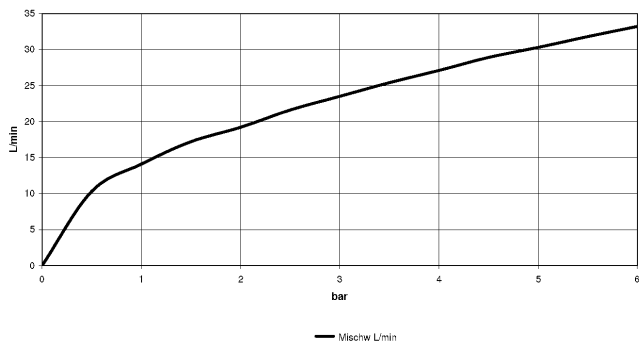

33 301 670

- Brauseabgang 3/8"
- Schubrosetten Ø 60 mm
- Anschluss 1/2"
- Stichmaß 150 mm

Eigensicher gegen Rückfließen.

	Chrom	33 301 670-00
	Platin gebürstet	33 301 670-06
	Dark Chrome	33 301 670-19
	Schwarz matt	33 301 670-33
	Chrom gebürstet	33 301 670-93

33 301 670

mm [inches]

Durchflussdiagramm

Zertifikate

Belgaqua_21-025- LGA_9602.
27_1.

33 301 670

Ersatzteile für die
anderen
Oberflächenvarianten
finden Sie hier: Platin
gebürstet

Ersatzteilstückliste